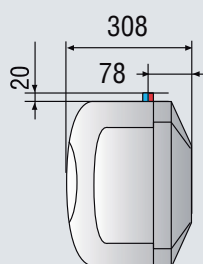

SHAPE S OR

DADOS TÉCNICOS

		SHAPE S 15 OR	SHAPE S 30 OR
Capacidade	l	15	30
Potência	W	1.200	1.500
Voltagem	V	230	230
Tempo aquec. ($\Delta T=45^{\circ}\text{C}$)	h. min.	0,44	1,1
Temp. máx. exercício	$^{\circ}\text{C}$	75	75
Dispersão térmica 65 $^{\circ}\text{C}$	kWh/24h	0,53	0,61
Pressão máx. exercício	bar	8	8
Peso bruto	kg	7,8	12,8
Índice protecção	IP	IPX4	IPX4

DIMENSÕES

Tubos entrada/saída	Pulgadas	1/2"	1/2"
a	mm	357	447
b	mm	308	370
c	mm	144	165
d	mm	78	115

TARIFA

	3100212	3100215
Código		
Preço Euros	194,00	224,00

LEYENDA.

E Entrada água fria. **S** Saída água quente
OR = Sobre o lava-mãos.

SHAPE S UR

LEGENDA

Medidas em mm.

E Entrada água fria. **S** Saída água quente.

OR = Sobre o lava-mãos

DADOS TÉCNICOS

SHAPE S UR 15 UR

Capacidade	l	15
Potência	W	1.200
Voltagem	V	230
Tempo aquec. ($\Delta T=45^{\circ}\text{C}$)	h. min.	0,44
Temp. máx. exercício	$^{\circ}\text{C}$	75
Dispersão térmica 65 $^{\circ}\text{C}$	kWh/24h	0,65
Pressão máx. exercício	bar	8
Peso bruto	kg	7,8
Índice protecção	IP	IPX4

DIMENSÕES

Tubos entrada/saída	Pulgadas	1/2"
---------------------	----------	------

TARIFA

Código	3100213
Preço Euros	194,00