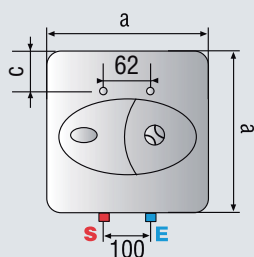

SHAPE S OR

DADOS TÉCNICOS

		SHAPE S 15 OR	SHAPE S 30 OR
Capacidade	l	15	30
Potência	W	1.200	1.500
Voltagem	V	230	230
Tempo aquec. ($\Delta T=45^{\circ}\text{C}$)	h. min.	0,44	1,1
Temp. máx. exercício	$^{\circ}\text{C}$	75	75
Dispersão térmica 65 $^{\circ}\text{C}$	kWh/24h	0,53	0,61
Pressão máx. exercício	bar	8	8
Peso bruto	kg	7,8	12,8
Índice protecção	IP	IPX4	IPX4

DIMENSÕES

Tubos entrada/saída	Pulgadas	1/2"	1/2"
a	mm	357	447
b	mm	308	370
c	mm	144	165
d	mm	78	115

TARIFA

	3100212	3100215
Código		
Preço Euros	194,00	224,00

LEYENDA.

E Entrada água fria. **S** Saída água quente
OR = Sobre o lava-mãos.

SHAPE S UR

LEGENDA

Medidas em mm.

E Entrada água fria. **S** Saída água quente.

OR = Sobre o lava-mãos

DADOS TÉCNICOS

SHAPE S UR 15 UR

Capacidade	l	15
Potência	W	1.200
Voltagem	V	230
Tempo aquec. ($\Delta T=45^{\circ}\text{C}$)	h. min.	0,44
Temp. máx. exercício	$^{\circ}\text{C}$	75
Dispersão térmica 65 $^{\circ}\text{C}$	kWh/24h	0,65
Pressão máx. exercício	bar	8
Peso bruto	kg	7,8
Índice protecção	IP	IPX4

DIMENSÕES

Tubos entrada/saída	Pulgadas	1/2"
---------------------	----------	------

TARIFA

Código	3100213
Preço Euros	194,00