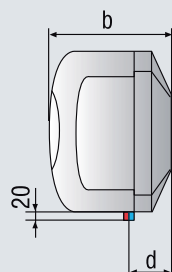

SHAPE S OR

DADOS TÉCNICOS

		SHAPE S 15 OR	SHAPE S 30 OR
Capacidade	l	15	30
Potência	W	1.200	1.500
Voltagem	V	230	230
Tempo aquec. ($\Delta T=45^{\circ}\text{C}$)	h. min.	0,44	1,1
Temp. máx. exercício	$^{\circ}\text{C}$	75	75
Dispersão térmica 65 $^{\circ}\text{C}$	kWh/24h	0,53	0,61
Pressão máx. exercício	bar	8	8
Peso bruto	kg	7,8	12,8
Índice protecção	IP	IPX4	IPX4

DIMENSÕES

Tubos entrada/saída	Pulgadas	1/2"	1/2"
a	mm	357	447
b	mm	308	370
c	mm	144	165
d	mm	78	115

TARIFA

	3100212	3100215
Código		
Preço Euros	194,00	224,00

LEYENDA.

E Entrada água fria. **S** Saída água quente
OR = Sobre o lava-mãos.

SHAPE S UR

LEGENDA

Medidas em mm.

E Entrada água fria. **S** Saída água quente.

OR = Sobre o lava-mãos

DADOS TÉCNICOS

SHAPE S UR 15 UR

Capacidade	l	15
Potência	W	1.200
Voltagem	V	230
Tempo aquec. ($\Delta T=45^{\circ}\text{C}$)	h. min.	0,44
Temp. máx. exercício	$^{\circ}\text{C}$	75
Dispersão térmica 65 $^{\circ}\text{C}$	kWh/24h	0,65
Pressão máx. exercício	bar	8
Peso bruto	kg	7,8
Índice protecção	IP	IPX4

DIMENSÕES

Tubos entrada/saída	Pulgadas	1/2"
---------------------	----------	------

TARIFA

Código	3100213
Preço Euros	194,00