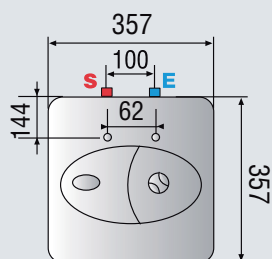

SHAPE S OR

DADOS TÉCNICOS

		SHAPE S 15 OR	SHAPE S 30 OR
Capacidade	l	15	30
Potência	W	1.200	1.500
Voltagem	V	230	230
Tempo aquec. ($\Delta T=45^{\circ}\text{C}$)	h. min.	0,44	1,1
Temp. máx. exercício	$^{\circ}\text{C}$	75	75
Dispersão térmica 65 $^{\circ}\text{C}$	kWh/24h	0,53	0,61
Pressão máx. exercício	bar	8	8
Peso bruto	kg	7,8	12,8
Índice protecção	IP	IPX4	IPX4

DIMENSÕES

Tubos entrada/saída	Pulgadas	1/2"	1/2"
a	mm	357	447
b	mm	308	370
c	mm	144	165
d	mm	78	115

TARIFA

	3100212	3100215
Código		
Preço Euros	194,00	224,00

LEYENDA.

E Entrada água fria. **S** Saída água quente
OR = Sobre o lava-mãos.

SHAPE S UR

LEGENDA

Medidas em mm.

E Entrada água fria. **S** Saída água quente.

OR = Sobre o lava-mãos

DADOS TÉCNICOS

SHAPE S UR 15 UR

Capacidade	l	15
Potência	W	1.200
Voltagem	V	230
Tempo aquec. ($\Delta T=45^{\circ}\text{C}$)	h. min.	0,44
Temp. máx. exercício	$^{\circ}\text{C}$	75
Dispersão térmica 65 $^{\circ}\text{C}$	kWh/24h	0,65
Pressão máx. exercício	bar	8
Peso bruto	kg	7,8
Índice protecção	IP	IPX4

DIMENSÕES

Tubos entrada/saída	Pulgadas	1/2"
---------------------	----------	------

TARIFA

Código	3100213
Preço Euros	194,00